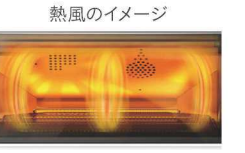

熱風のイメージ

遠赤外線と熱風で加熱ムラを抑えて、中までしっかり加熱!

コンベクショントースター SJM-MK1300CVT

JAN: 4541887015740
製品寸法: W372 mm × D412 mm × H248 mm
庫内寸法: W372 mm × D324 mm × H214 mm
重量: 6.2kg
出力: 1300W
温度範囲: 40~250°C
管: 石英管
箱: W445 mm × D425 mm × H305 mm