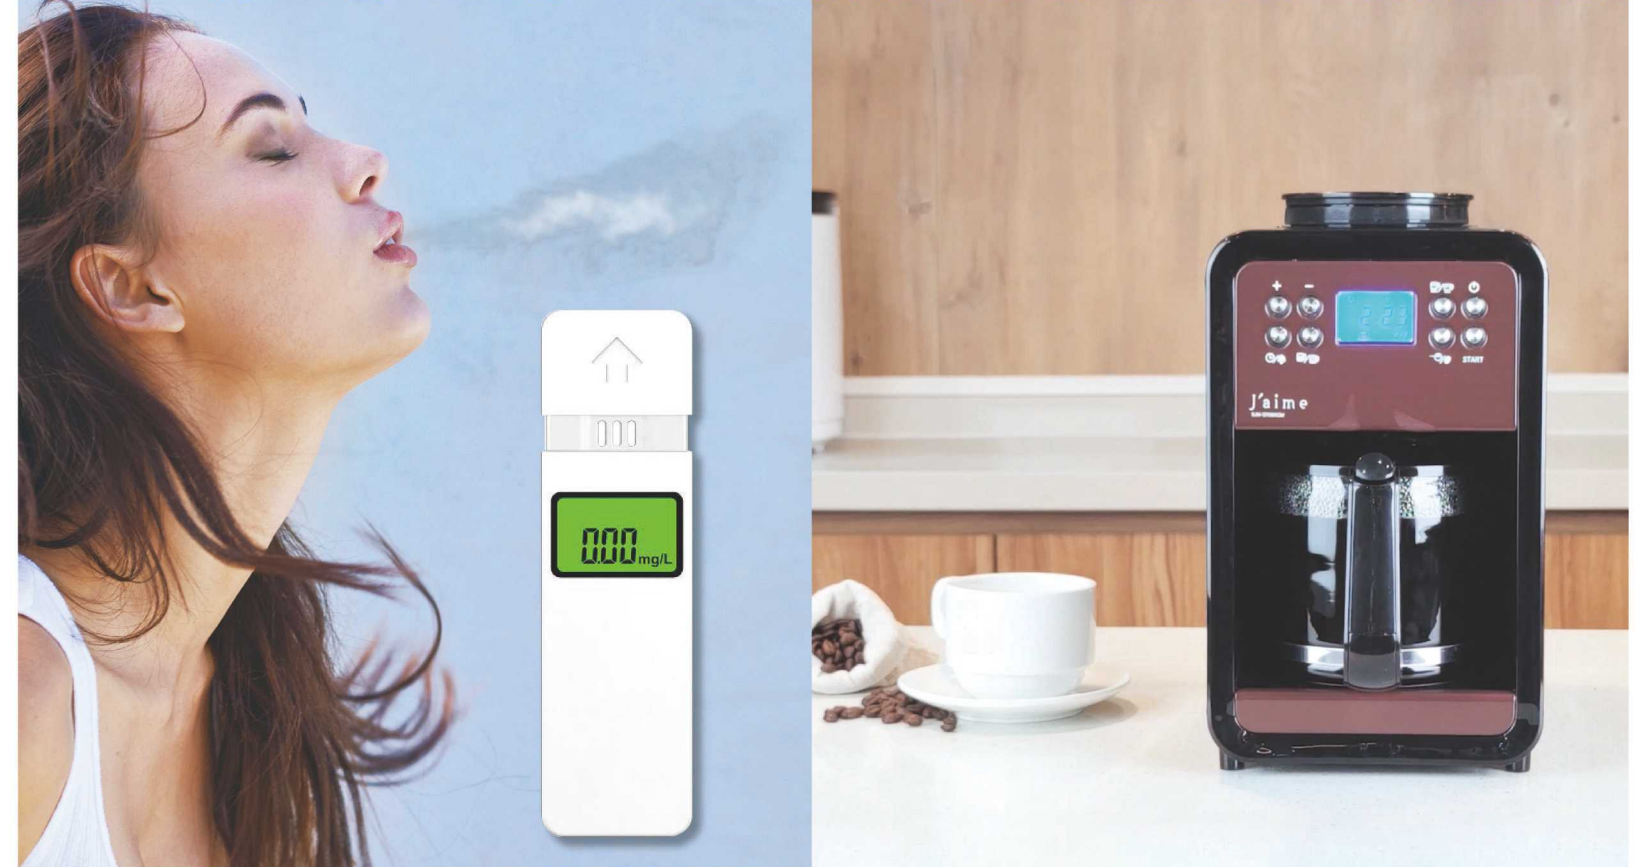

暮らしに寄り添う

こちらからアクセス
総合カタログ
URL : <https://skj-felcicis.com/>