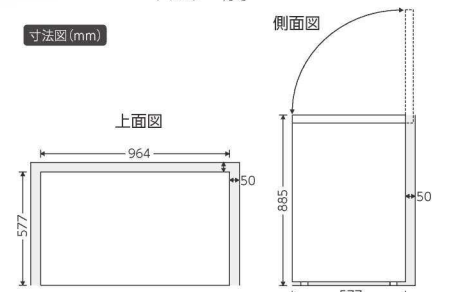

省エネ
達成率
115%

移動に便利な
キャスター付き

フォースター -18℃
ノンフロン

冷凍庫 SFU-A141N

JAN : 4541887015351
製品寸法 : W739 mm×D577 mm×H885 mm
重量 : 36kg
容量 : 141ℓ
年間消費電力量 : 212kWh/年
箱 : W790 mm×D600 mm×H930 mm

容量
197ℓ

省エネ
達成率
136%

移動に便利な
キャスター付き