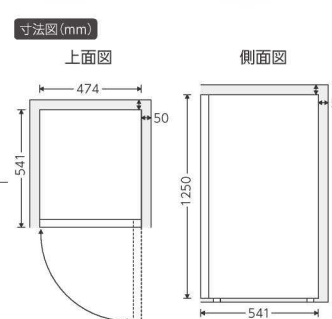

JAN : 4541887007271
製品寸法 : W728 mm × D200 mm × H481 mm
重量 : 4.13kg
パネル方式 : VA
画素数 : 1366 × 768
コントラスト比 : 4000 : 1
輝度 : 200cd/m²

安全に関するご注意 ご使用前に必ず『取扱説明書』をよくお読みのうえ、正しくご使用ください。

●本カタログの記載商品は一般家庭用です。●お手入れの際は必ずコンセントから差込みプラグを抜いてください。また、ぬれた手で抜き差しをしないでください。感電やけがをすることがあります。●水につけたり、水をかけたりしないでください。ショート・感電の恐れがあります。●ご使用時以外は、安全のためコンセントから差込みプラグを必ず抜いてください。けが、ヤケド、絶縁劣化による感電・漏電火災の原因になります。●アースを確実に取りつける。(対象機種のみ)

天

冷凍庫 (チェスト型) 大きな食材もまるごと収納。

容量
62ℓ

省エネ
達成率
101%

移動に便利な
ローラー付き

容量
95ℓ

省エネ
達成率
102%

移動に便利な
ローラー付き

冷凍庫 (アップライト型) 中身がひと目で分かるクリアケース、無駄なく収納。

容量
114ℓ

省エネ
達成率
111%

容量
114ℓ

省エネ
達成率
120%

ファン式

フォースター -18℃
ノンフロン

冷凍庫 SFM-A114N

JAN : 4541887015320
製品寸法 : W519 mm×D600 mm×H1040 mm
重量 : 38kg
容量 : 114ℓ
年間消費電力量 : 190kWh/年
箱 : W580 mm×D658 mm×H1082 mm

フォースター -18℃
ノンフロン

ファンの力で霜取り不要。

冷凍庫 SFM-A114NF

JAN : 4541887015511
製品寸法 : W474 mm×D541 mm×H1250 mm
重量 : 37kg
容量 : 114ℓ
年間消費電力量 : 325kWh/年
箱 : W535 mm×D596 mm×H1310 mm