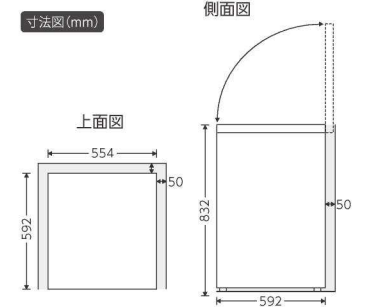

フォースター -18℃
ノンフロン

冷凍庫 SFU-A95N

JAN : 4541887015337
製品寸法 : W554 mm×D592 mm×H832 mm
重量 : 28kg
容量 : 95ℓ
年間消費電力量 : 184kWh/年
箱 : W625 mm×D645 mm×H890 mm