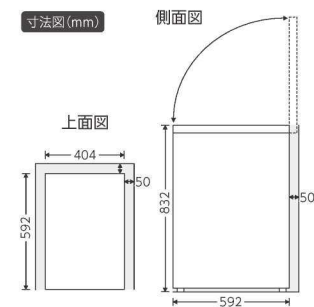

JAN : 4541887007271
製品寸法 : W728 mm × D200 mm × H481 mm
重量 : 4.13kg
パネル方式 : VA
画素数 : 1366 × 768
コントラスト比 : 4000 : 1
輝度 : 200cd/m²

安全に関するご注意 ご使用前に必ず『取扱説明書』をよくお読みのうえ、正しくご使用ください。

●本カタログの記載商品は一般家庭用です。●お手入れの際は必ずコンセントから差込みプラグを抜いてください。また、ぬれた手で抜き差しをしないでください。感電やけがをすることがあります。●水につけたり、水をかけたりしないでください。ショート・感電の恐れがあります。●ご使用時以外は、安全のためコンセントから差込みプラグを必ず抜いてください。けが、ヤケド、絶縁劣化による感電・漏電火災の原因になります。●アースを確実に取りつける。(対象機種のみ)

※写真はイメージです。

省エネ達成率 90%

容量
冷蔵室 90ℓ
冷凍室 49ℓ

ファン式

フォースター -18℃
ノンフロン

ファンの力で霜取り不要。

ファン式冷凍冷蔵庫 SR-A140NF

JAN : 4541887015542
 製品寸法 : W485 mm×D601 mm×H1145 mm
 重量 : 40kg
 容量 : 冷蔵室 90ℓ 冷凍室 49ℓ
 年間消費電力量 : 335kWh/年
 箱 : W535 mm×D635 mm×H1226 mm

天

冷凍庫 (チェスト型) 大きな食材もまるごと収納。

容量
62ℓ

省エネ
達成率
101%

移動に便利な
ローラー付き

容量
95ℓ

省エネ
達成率
102%

移動に便利な
ローラー付き