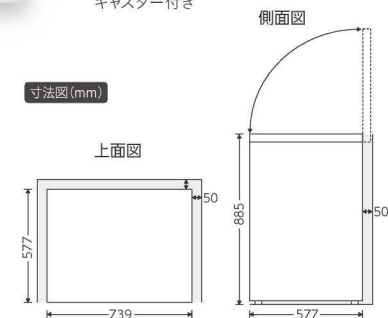

JAN : 4541887007271
製品寸法 : W728 mm × D200 mm × H481 mm
重量 : 4.13kg
パネル方式 : VA
画素数 : 1366 × 768
コントラスト比 : 4000 : 1
輝度 : 200cd/m²

安全に関するご注意 ご使用前に必ず『取扱説明書』をよくお読みのうえ、正しくご使用ください。

●本カタログの記載商品は一般家庭用です。●お手入れの際は必ずコンセントから差込みプラグを抜いてください。また、ぬれた手で抜き差しをしないでください。感電やけがをすることがあります。●水につけたり、水をかけたりしないでください。ショート・感電の恐れがあります。●ご使用時以外は、安全のためコンセントから差込みプラグを必ず抜いてください。けが、ヤケド、絶縁劣化による感電・漏電火災の原因になります。●アースを確実に取りつける。(対象機種のみ)

JAN : 4541887015320
製品寸法 : W519 mm×D600 mm×H1040 mm
重量 : 38kg
容量 : 114ℓ
年間消費電力量 : 190kWh/年
箱 : W580 mm×D658 mm×H1082 mm

フォースター -18℃
ノンフロン

ファンの力で霜取り不要。

冷凍庫 SFM-A114NF

JAN : 4541887015511
製品寸法 : W474 mm×D541 mm×H1250 mm
重量 : 37kg
容量 : 114ℓ
年間消費電力量 : 325kWh/年
箱 : W535 mm×D596 mm×H1310 mm

冷蔵庫 置き場所を選ばない小型タイプ。

容量
45ℓ

省エネ
達成率
140%

ノンフロン

シンプル冷蔵庫

冷蔵庫 SR-A45N

JAN : 4541887015375
製品寸法 : W444 mm×D489 mm×H498 mm
重量 : 15kg
容量 : 45ℓ
年間消費電力量 : 110kWh/年
箱 : W465 mm×D509 mm×H530 mm

容量
141ℓ

省エネ
達成率
115%

移動に便利な
キャスター付き

フォースター -18℃
ノンフロン

冷凍庫 SFU-A141N

JAN : 4541887015351
製品寸法 : W739 mm×D577 mm×H885 mm
重量 : 36kg
容量 : 141ℓ
年間消費電力量 : 212kWh/年
箱 : W790 mm×D600 mm×H930 mm

容量
197ℓ

省エネ
達成率
136%

移動に便利な
キャスター付き