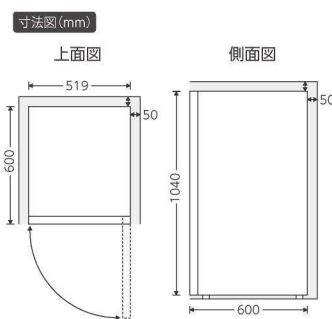

JAN : 4541887007271
製品寸法 : W728 mm × D200 mm × H481 mm
重量 : 4.13kg
パネル方式 : VA
画素数 : 1366 × 768
コントラスト比 : 4000 : 1
輝度 : 200cd/m²

安全に関するご注意 ご使用前に必ず『取扱説明書』をよくお読みのうえ、正しくご使用ください。

●本カタログの記載商品は一般家庭用です。●お手入れの際は必ずコンセントから差込みプラグを抜いてください。また、ぬれた手で抜き差しをしないでください。感電やけがをすることがあります。●水につけたり、水をかけたりしないでください。ショート・感電の恐れがあります。●ご使用時以外は、安全のためコンセントから差込みプラグを必ず抜いてください。けが、ヤケド、絶縁劣化による感電・漏電火災の原因になります。●アースを確実に取りつける。(対象機種のみ)

冷凍庫 (アップライト型) 中身がひと目で分かるクリアケース、無駄なく収納。

容量
114ℓ

省エネ
達成率
111%

容量
114ℓ

省エネ
達成率
120%

ファン式

フォースター -18℃
ノンフロン

冷凍庫 SFM-A114N

JAN : 4541887015320
製品寸法 : W519 mm×D600 mm×H1040 mm
重量 : 38kg
容量 : 114ℓ
年間消費電力量 : 190kWh/年
箱 : W580 mm×D658 mm×H1082 mm

フォースター -18℃
ノンフロン

ファンの力で霜取り不要。

冷凍庫 SFM-A114NF

JAN : 4541887015511
製品寸法 : W474 mm×D541 mm×H1250 mm
重量 : 37kg
容量 : 114ℓ
年間消費電力量 : 325kWh/年
箱 : W535 mm×D596 mm×H1310 mm