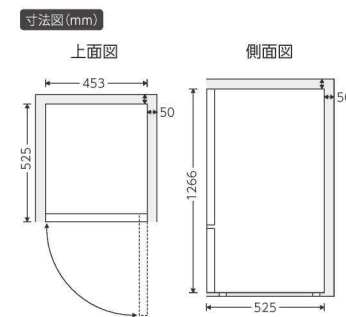

JAN : 4541887007271
製品寸法 : W728 mm × D200 mm × H481 mm
重量 : 4.13kg
パネル方式 : VA
画素数 : 1366 × 768
コントラスト比 : 4000 : 1
輝度 : 200cd/m²

安全に関するご注意 ご使用前に必ず『取扱説明書』をよくお読みのうえ、正しくご使用ください。

●本カタログの記載商品は一般家庭用です。●お手入れの際は必ずコンセントから差込みプラグを抜いてください。また、ぬれた手で抜き差しをしないでください。感電やけがをすることがあります。●水につけたり、水をかけたりしないでください。ショート・感電の恐れがあります。●ご使用時以外は、安全のためコンセントから差込みプラグを必ず抜いてください。けが、ヤケド、絶縁劣化による感電・漏電火災の原因になります。●アースを確実に取りつける。(対象機種のみ)

コンパクトでもたっぷり収納

最大食器12点、小物12点の食器を収納できます。

- 食器最大収納数 12点
 - 洗浄水 75℃
 - 高圧洗浄 10気圧
 - 温風乾燥
 - 着脱式タンク
 - 洗浄4コース
- 手では触れられない高温洗浄で、油汚れも落とします。
- 食器洗い乾燥機 SJM-DW6A(W)**
- JAN : 4541887015382
 製品寸法 : W378 mm×D412 mm×H422 mm
 重量 : 12.6kg
 容量 : タンクの容量約 6ℓ
 内箱 : W490 mm×D472 mm×H505 mm
 定格消費電力 : 565W
 意匠登録番号 : 1608599 号
 特許取得済

冷凍冷蔵庫

※写真はイメージです。

省エネ達成率 106%

容量
冷蔵室 91ℓ
冷凍室 35ℓ

フォースター -18℃
ノンフロン

1～2人暮らしにピッタリなジャストサイズ。

冷凍冷蔵庫 SR-A135N

JAN : 4541887015535
 製品寸法 : W453 mm×D525 mm×H1266 mm
 重量 : 31kg
 容量 : 冷蔵室 91ℓ 冷凍室 35ℓ
 年間消費電力量 : 230kWh/年
 箱 : W483 mm×D553 mm×H1320 mm

※写真はイメージです。

省エネ達成率 90%

容量
冷蔵室 90ℓ
冷凍室 49ℓ

ファン式

フォースター -18℃
ノンフロン

ファンの力で霜取り不要。

ファン式冷凍冷蔵庫 SR-A140NF

JAN : 4541887015542
 製品寸法 : W485 mm×D601 mm×H1145 mm
 重量 : 40kg
 容量 : 冷蔵室 90ℓ 冷凍室 49ℓ
 年間消費電力量 : 335kWh/年
 箱 : W535 mm×D635 mm×H1226 mm