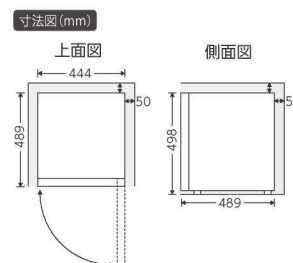

JAN : 4541887007271
製品寸法 : W728 mm × D200 mm × H481 mm
重量 : 4.13kg
パネル方式 : VA
画素数 : 1366 × 768
コントラスト比 : 4000 : 1
輝度 : 200cd/m²

安全に関するご注意 ご使用前に必ず『取扱説明書』をよくお読みのうえ、正しくご使用ください。

●本カタログの記載商品は一般家庭用です。●お手入れの際は必ずコンセントから差込みプラグを抜いてください。また、ぬれた手で抜き差しをしないでください。感電やけがをすることがあります。●水につけたり、水をかけたりしないでください。ショート・感電の恐れがあります。●ご使用時以外は、安全のためコンセントから差込みプラグを必ず抜いてください。けが、ヤケド、絶縁劣化による感電・漏電火災の原因になります。●アースを確実に取りつける。(対象機種のみ)

JAN : 4541887015320
製品寸法 : W519 mm×D600 mm×H1040 mm
重量 : 38kg
容量 : 114ℓ
年間消費電力量 : 190kWh/年
箱 : W580 mm×D658 mm×H1082 mm

フォースター -18℃
ノンフロン

ファンの力で霜取り不要。

冷凍庫 SFM-A114NF

JAN : 4541887015511
製品寸法 : W474 mm×D541 mm×H1250 mm
重量 : 37kg
容量 : 114ℓ
年間消費電力量 : 325kWh/年
箱 : W535 mm×D596 mm×H1310 mm

冷蔵庫 置き場所を選ばない小型タイプ。

容量
45ℓ

省エネ
達成率
140%

ノンフロン

シンプル冷蔵庫

冷蔵庫 SR-A45N

JAN : 4541887015375
製品寸法 : W444 mm×D489 mm×H498 mm
重量 : 15kg
容量 : 45ℓ
年間消費電力量 : 110kWh/年
箱 : W465 mm×D509 mm×H530 mm

容量
141ℓ