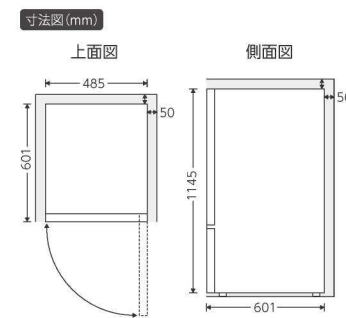

JAN : 4541887007271
製品寸法 : W728 mm × D200 mm × H481 mm
重量 : 4.13kg
パネル方式 : VA
画素数 : 1366 × 768
コントラスト比 : 4000 : 1
輝度 : 200cd/m²

安全に関するご注意 ご使用前に必ず『取扱説明書』をよくお読みのうえ、正しくご使用ください。

●本カタログの記載商品は一般家庭用です。●お手入れの際は必ずコンセントから差込みプラグを抜いてください。また、ぬれた手で抜き差しをしないでください。感電やけがをすることがあります。●水につけたり、水をかけたりしないでください。ショート・感電の恐れがあります。●ご使用時以外は、安全のためコンセントから差込みプラグを必ず抜いてください。けが、ヤケド、絶縁劣化による感電・漏電火災の原因になります。●アースを確実に取りつける。(対象機種のみ)

冷凍冷蔵庫

※写真はイメージです。

省エネ達成率 106%

容量
冷蔵室 91ℓ
冷凍室 35ℓ

フォースター -18℃
ノンフロン

1～2人暮らしにピッタリなジャストサイズ。

冷凍冷蔵庫 SR-A135N

JAN : 4541887015535
 製品寸法 : W453 mm×D525 mm×H1266 mm
 重量 : 31kg
 容量 : 冷蔵室 91ℓ 冷凍室 35ℓ
 年間消費電力量 : 230kWh/年
 箱 : W483 mm×D553 mm×H1320 mm

※写真はイメージです。

省エネ達成率 90%

容量
冷蔵室 90ℓ
冷凍室 49ℓ

ファン式

フォースター -18℃
ノンフロン

ファンの力で霜取り不要。

ファン式冷凍冷蔵庫 SR-A140NF

JAN : 4541887015542
 製品寸法 : W485 mm×D601 mm×H1145 mm
 重量 : 40kg
 容量 : 冷蔵室 90ℓ 冷凍室 49ℓ
 年間消費電力量 : 335kWh/年
 箱 : W535 mm×D635 mm×H1226 mm

天

冷凍庫 (チェスト型) 大きな食材もまるごと収納。

容量
62ℓ

省エネ
達成率
101%

移動に便利な
ローラー付き

容量
95ℓ

省エネ
達成率
102%

移動に便利な
ローラー付き