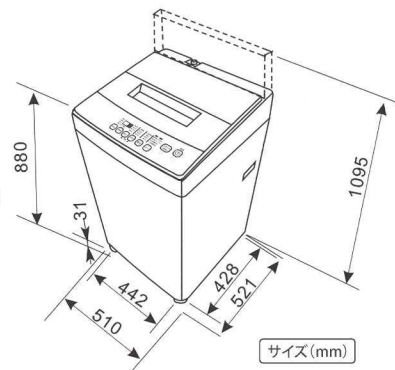

洗濯・脱水容量 5kg (SW-M50A)

洗濯・脱水容量 6kg (SW-M60A)

風乾燥
排水方向3方向 (右、左、後)

簡単操作の全自動電気洗濯機

洗濯機 SW-M50A・SW-M60A

SW-M50A JAN: 4541887009220
SW-M60A JAN: 4541887009282
製品寸法: W555mm×D525mm×H920mm(側面排水ホース時)
重量: 31kg
洗濯容量: SW-M50A/5kg・SW-M60A/6kg
脱水容量: SW-M50A/5kg・SW-M60A/6kg
箱: W585mm×D595mm×H1005mm