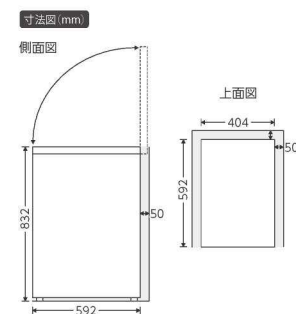

冷凍庫 SFU-A66

JAN : 4541887015009
製品寸法 : W404mm×D592mm×H832mm
重量 : 25kg
容量 : 66ℓ
年間消費電力量 : 220/210kWh/年 (50/60Hz)
箱 : W461mm×D631mm×H890mm