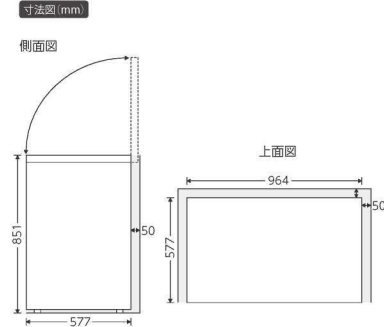

冷凍庫 SFU-A66

JAN : 4541887015009
 製品寸法 : W404mm×D592mm×H832mm
 重量 : 25kg
 容量 : 66ℓ
 年間消費電力量 : 220/210kWh/年 (50/60Hz)
 箱 : W461mm×D631mm×H890mm

食材を丸ごと収納できるから、
取り出しやすい

冷凍庫 SFU-A142

JAN : 4541887015016
 製品寸法 : W739mm×D577mm×H851mm
 重量 : 39kg
 容量 : 142ℓ
 年間消費電力量 : 250/240kWh/年 (50/60Hz)
 箱 : W775mm×D595mm×H890mm

食材を丸ごと収納できるから、
取り出しやすい

冷凍庫 SFU-A100

JAN : 4541887009107
 製品寸法 : W554mm×D592mm×H832mm
 重量 : 31kg
 容量 : 95ℓ
 年間消費電力量 : 316/326kWh/年 (50/60Hz)
 箱 : W625mm×D645mm×H890mm

食材を丸ごと収納できるから、
取り出しやすい

冷凍庫 SFU-A203

JAN : 4541887015023
 製品寸法 : W964mm×D577mm×H851mm
 重量 : 50kg
 容量 : 203ℓ
 年間消費電力量 : 260/260kWh/年 (50/60Hz)
 箱 : W995mm×D595mm×H890mm

洗濯機

分けて洗いたい! そんな時に活躍するミニ2槽式洗濯機

毎日の“ちょっと洗い”なら圧倒的なランニングコスト!
洗いもすすぎも脱水も自分で調節できるので、好みの仕上がりに!

洗濯容量 3.6kg
脱水容量 2kg

	洗濯	脱水
定格容量 (kg)	3.6	2

洗濯タイマー15分 標準/ソフト
脱水タイマー5分

洗濯機 SW-A252

JAN: 4541887015238
製品寸法: W550mm×D360mm×H570mm
重量: 11kg
洗濯容量: 3.6kg
脱水容量: 2kg
箱: W575mm×D380mm×H600mm

洗濯・脱水容量 5kg (SW-M50A)

洗濯・脱水容量 6kg (SW-M60A)

風乾燥
排水方向3方向 (右、左、後)

簡単操作の全自動電気洗濯機

洗濯機 SW-M50A・SW-M60A

SW-M50A JAN: 4541887009220
SW-M60A JAN: 4541887009282
製品寸法: W555mm×D525mm×H920mm(側面排水ホース時)
重量: 31kg
洗濯容量: SW-M50A/5kg・SW-M60A/6kg
脱水容量: SW-M50A/5kg・SW-M60A/6kg
箱: W585mm×D595mm×H1005mm