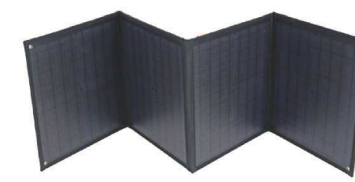

ソーラーパネル

60Wソーラーパネル SKJ-MTSP6

JAN : 4541887020232
製品寸法(展開時) : W1640mm×D5~30mm×H375mm
製品寸法(収納時) : W375mm×D55mm×H360mm
出力 : 18V 3.3A
重量 : 3.3kg
内箱 : W482mm×D62mm×H378mm

ポータブル電源	SKJ-MT300SB2	SKJ-MT500SB	SKJ-MT1000SB
充電時間(h)※	約15時間	約25時間	約50時間