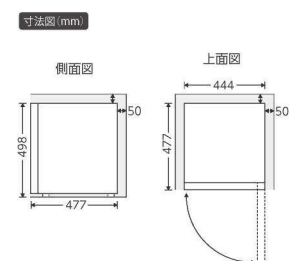

2口IH調理器具(ガラス蓋・プレート付)
SKJ-YA142HP (SKJ-YA142H+SKJ-HP1)

JAN: 4541887015207
製品寸法: W520mm×D320mm×H60mm
プレート寸法: W635mm×D270mm×H118.5mm
タイマー: 1分~9時間59分
外箱: W652mm×D397mm×H270mm

※1 300Wで7秒ON 3秒OFFの繰り返し ※2 温度は目安です。調理物の種類や量、鍋の大きさにより、実際の温度と異なる場合があります。

2口IH調理器具 **SKJ-YA142H**

JAN: 4541887015191
製品寸法: W520mm×D320mm×H60mm
重量: 3.8kg
内箱: W583mm×D388mm×H120mm

IH専用プレート **SKJ-HP1**

JAN: 4541887015214
製品寸法: W635mm×D270mm×H118.5mm
重量: 3.96kg
箱: W638mm×D278mm×H128mm

冷蔵庫 SR-A50

JAN : 4541887009176
 製品寸法 : W444mm×D477mm×H498mm
 重量 : 15kg
 容量 : 45ℓ
 年間消費電力量 : 110/110kWh/年 (50/60Hz)
 箱 : W465mm×D509mm×H530mm

ノンフロン

冷凍冷蔵庫

1~2人暮らしにちょうどいい、 シンプル冷凍冷蔵庫

冷凍冷蔵庫 SR-A90

JAN : 4541887009237
 製品寸法 : W453mm×D520mm×H851mm
 重量 : 25kg
 容量 : 85ℓ (冷凍室25ℓ、冷蔵室60ℓ)
 年間消費電力量 : 237/219kWh/年 (50/60Hz)
 箱 : W488mm×D553mm×H885mm