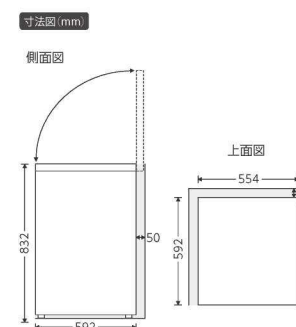

冷凍庫 SFU-A66

JAN : 4541887015009
 製品寸法 : W404mm×D592mm×H832mm
 重量 : 25kg
 容量 : 66ℓ
 年間消費電力量 : 220/210kWh/年 (50/60Hz)
 箱 : W461mm×D631mm×H890mm

食材を丸ごと収納できるから、
取り出しやすい

冷凍庫 SFU-A142

JAN : 4541887015016
 製品寸法 : W739mm×D577mm×H851mm
 重量 : 39kg
 容量 : 142ℓ
 年間消費電力量 : 250/240kWh/年 (50/60Hz)
 箱 : W775mm×D595mm×H890mm

食材を丸ごと収納できるから、
取り出しやすい

冷凍庫 SFU-A100

JAN : 4541887009107
 製品寸法 : W554mm×D592mm×H832mm
 重量 : 31kg
 容量 : 95ℓ
 年間消費電力量 : 316/326kWh/年 (50/60Hz)
 箱 : W625mm×D645mm×H890mm

食材を丸ごと収納できるから、
取り出しやすい

冷凍庫 SFU-A203

JAN : 4541887015023
 製品寸法 : W964mm×D577mm×H851mm
 重量 : 50kg
 容量 : 203ℓ
 年間消費電力量 : 260/260kWh/年 (50/60Hz)
 箱 : W995mm×D595mm×H890mm