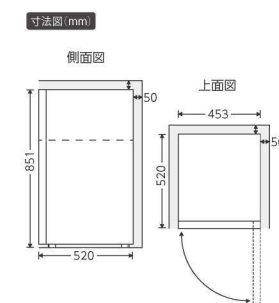

2口IH調理器具(ガラス蓋・プレート付)
SKJ-YA142HP (SKJ-YA142H+SKJ-HP1)

JAN: 4541887015207
製品寸法: W520mm×D320mm×H60mm
プレート寸法: W635mm×D270mm×H118.5mm
タイマー: 1分~9時間59分
外箱: W652mm×D397mm×H270mm

※1 300Wで7秒ON 3秒OFFの繰り返し ※2 温度は目安です。調理物の種類や量、鍋の大きさにより、実際の温度と異なる場合があります。

2口IH調理器具 **SKJ-YA142H**

JAN: 4541887015191
製品寸法: W520mm×D320mm×H60mm
重量: 3.8kg
内箱: W583mm×D388mm×H120mm

IH専用プレート **SKJ-HP1**

JAN: 4541887015214
製品寸法: W635mm×D270mm×H118.5mm
重量: 3.96kg
箱: W638mm×D278mm×H128mm

冷蔵庫 SR-A50

JAN : 4541887009176
 製品寸法 : W444mm×D477mm×H498mm
 重量 : 15kg
 容量 : 45ℓ
 年間消費電力量 : 110/110kWh/年 (50/60Hz)
 箱 : W465mm×D509mm×H530mm

ノンフロン

冷凍冷蔵庫

1~2人暮らしにちょうどいい、 シンプル冷凍冷蔵庫

冷凍冷蔵庫 SR-A90

JAN : 4541887009237
 製品寸法 : W453mm×D520mm×H851mm
 重量 : 25kg
 容量 : 85ℓ (冷凍室25ℓ、冷蔵室60ℓ)
 年間消費電力量 : 237/219kWh/年 (50/60Hz)
 箱 : W488mm×D553mm×H885mm

フォースター/−18℃

ノンフロン

冷凍庫

クリアケースだから収納しやすい、
取り出しやすい

冷凍庫 SFM-A120

JAN : 4541887009091
 製品寸法 : W519mm×D600mm×H1040mm
 重量 : 40kg
 容量 : 114ℓ
 年間消費電力量 : 260/260kWh/年 (50/60Hz)
 箱 : W580mm×D658mm×H1082mm

食材を丸ごと収納できるから、
取り出しやすい