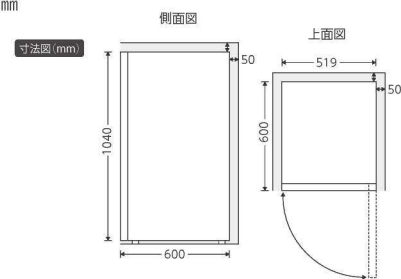

2口IH調理器具 **SKJ-YA142H**

JAN: 4541887015191
製品寸法: W520mm×D320mm×H60mm
重量: 3.8kg
内箱: W583mm×D388mm×H120mm

IH専用プレート **SKJ-HP1**

JAN: 4541887015214
製品寸法: W635mm×D270mm×H118.5mm
重量: 3.96kg
箱: W638mm×D278mm×H128mm

冷蔵庫 SR-A50

JAN : 4541887009176
 製品寸法 : W444mm×D477mm×H498mm
 重量 : 15kg
 容量 : 45ℓ
 年間消費電力量 : 110/110kWh/年 (50/60Hz)
 箱 : W465mm×D509mm×H530mm

ノンフロン

冷凍冷蔵庫

1~2人暮らしにちょうどいい、 シンプル冷凍冷蔵庫

冷凍冷蔵庫 SR-A90

JAN : 4541887009237
 製品寸法 : W453mm×D520mm×H851mm
 重量 : 25kg
 容量 : 85ℓ (冷凍室25ℓ、冷蔵室60ℓ)
 年間消費電力量 : 237/219kWh/年 (50/60Hz)
 箱 : W488mm×D553mm×H885mm

フォースター/−18℃

ノンフロン

冷凍庫

クリアケースだから収納しやすい、
取り出しやすい

冷凍庫 SFM-A120

JAN : 4541887009091
 製品寸法 : W519mm×D600mm×H1040mm
 重量 : 40kg
 容量 : 114ℓ
 年間消費電力量 : 260/260kWh/年 (50/60Hz)
 箱 : W580mm×D658mm×H1082mm

食材を丸ごと収納できるから、
取り出しやすい

冷凍庫 SFU-A66

JAN : 4541887015009
 製品寸法 : W404mm×D592mm×H832mm
 重量 : 25kg
 容量 : 66ℓ
 年間消費電力量 : 220/210kWh/年 (50/60Hz)
 箱 : W461mm×D631mm×H890mm

食材を丸ごと収納できるから、
取り出しやすい

冷凍庫 SFU-A142

JAN : 4541887015016
 製品寸法 : W739mm×D577mm×H851mm
 重量 : 39kg
 容量 : 142ℓ
 年間消費電力量 : 250/240kWh/年 (50/60Hz)
 箱 : W775mm×D595mm×H890mm