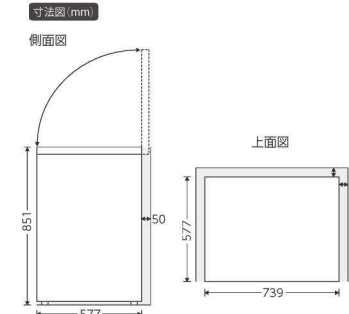

フォースター/−18℃

ノンフロン

冷凍庫

クリアケースだから収納しやすい、
取り出しやすい

冷凍庫 SFM-A120

JAN : 4541887009091
 製品寸法 : W519mm×D600mm×H1040mm
 重量 : 40kg
 容量 : 114ℓ
 年間消費電力量 : 260/260kWh/年 (50/60Hz)
 箱 : W580mm×D658mm×H1082mm

食材を丸ごと収納できるから、
取り出しやすい

冷凍庫 SFU-A66

JAN : 4541887015009
 製品寸法 : W404mm×D592mm×H832mm
 重量 : 25kg
 容量 : 66ℓ
 年間消費電力量 : 220/210kWh/年 (50/60Hz)
 箱 : W461mm×D631mm×H890mm

食材を丸ごと収納できるから、
取り出しやすい

冷凍庫 SFU-A142

JAN : 4541887015016
 製品寸法 : W739mm×D577mm×H851mm
 重量 : 39kg
 容量 : 142ℓ
 年間消費電力量 : 250/240kWh/年 (50/60Hz)
 箱 : W775mm×D595mm×H890mm

食材を丸ごと収納できるから、
取り出しやすい

冷凍庫 SFU-A100

JAN : 4541887009107
 製品寸法 : W554mm×D592mm×H832mm
 重量 : 31kg
 容量 : 95ℓ
 年間消費電力量 : 316/326kWh/年 (50/60Hz)
 箱 : W625mm×D645mm×H890mm

食材を丸ごと収納できるから、
取り出しやすい

冷凍庫 SFU-A203

JAN : 4541887015023
 製品寸法 : W964mm×D577mm×H851mm
 重量 : 50kg
 容量 : 203ℓ
 年間消費電力量 : 260/260kWh/年 (50/60Hz)
 箱 : W995mm×D595mm×H890mm