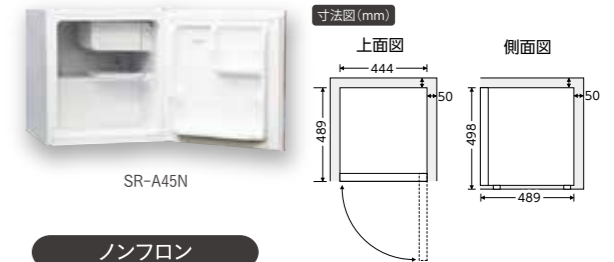

容量
45ℓ

省エネ
達成率
140%