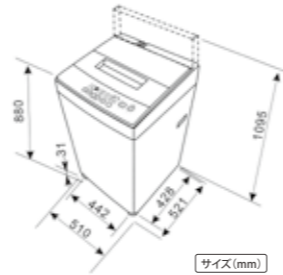

定格容量 (kg)	洗濯	脱水
SW-K45A	4.5	4.5
SW-K55A	5.5	5.5

わかりやすい操作パネル

サイズ(mm)

簡単操作の全自動洗濯機

洗濯機 SW-K90A

JAN: 4541887015801
 製品寸法: W554mm×D600mm×H917mm
 重量: 33kg
 洗濯容量: 9kg
 脱水容量: 9kg
 箱: W601mm×D600mm×H917mm

- 洗濯・脱水容量 5kg (SW-M50B)
- 洗濯・脱水容量 6kg (SW-M60B)
- 風乾燥
- 排水方向3方向 (右、左、後)
- ステンレス槽

カビが生えにくいステンレス槽

わかりやすい操作パネル

サイズ(mm)

写真はSW-M50B

簡単操作の全自動電気洗濯機

洗濯機 SW-M50B・SW-M60B

SW-M50B JAN: 4541887015702
 SW-M60B JAN: 4541887015719
 製品寸法: W555mm×D525mm×H920mm (側面排水ホース時)
 重量: 31kg
 洗濯容量: SW-M50B/5kg・SW-M60B/6kg
 脱水容量: SW-M50B/5kg・SW-M60B/6kg
 箱: W585mm×D595mm×H1005mm