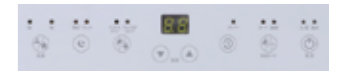

- コンプレッサー式
- オート運転
- ONタイマー/OFFタイマー
- 風量調節
- タンク容量 6.5L
- 最大除湿量 12L/日

「ハイパワー+大容量」のファミリー向けモデル。

除湿機 SKJ-DL65J