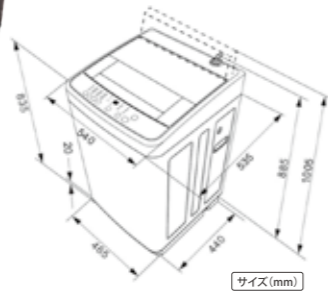

サイズ(mm)

簡単操作の全自動洗濯機

洗濯機 SW-K45A・SW-K55A

SW-K45A JAN: 4541887015764
SW-K55A JAN: 4541887015771
製品寸法: W540mm×D535mm×H835mm
重量: 26kg
洗濯容量: SW-K45A/4.5kg・SW-K55A/5.5kg
脱水容量: SW-K45A/4.5kg・SW-K55A/5.5kg
箱: W562mm×D562mm×H870mm

定格容量 (kg)	洗濯	脱水
SW-K45A	4.5	4.5
SW-K55A	5.5	5.5