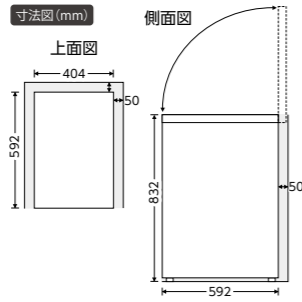

容量 **62ℓ**

省エネ達成率 **101%**

移動に便利なローラー付き

フォースター -18℃
ノンフロン

冷凍庫 SFU-A62N

JAN : 4541887015344
製品寸法 : W404 mm×D592 mm×H832 mm
重量 : 25kg
容量 : 62ℓ
年間消費電力量 : 148kWh/年
箱 : W461 mm×D631 mm×H890 mm