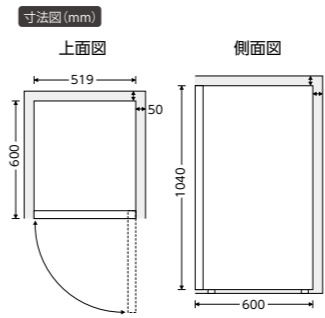

クリアケース
フォースター -18℃
ノンフロン

冷凍庫 SFM-M64A

JAN : 4541887015924
製品寸法 : W470 mm×D509 mm×H845 mm
重量 : 25kg
容量 : 64ℓ
年間消費電力量 : 151kWh/年
箱 : W520 mm×D550 mm×H879 mm

容量 **114ℓ**

省エネ達成率 **111%**

クリアケース
フォースター -18℃
ノンフロン

冷凍庫 SFM-A114N

JAN : 4541887015320
製品寸法 : W519 mm×D600 mm×H1040 mm
重量 : 38kg
容量 : 114ℓ
年間消費電力量 : 190kWh/年
箱 : W580 mm×D658 mm×H1082 mm

容量 **114ℓ**

省エネ達成率 **120%**

ファン式

クリアケース
フォースター -18℃
ノンフロン

ファンの力で霜取り不要。

冷凍庫 SFM-A114NF