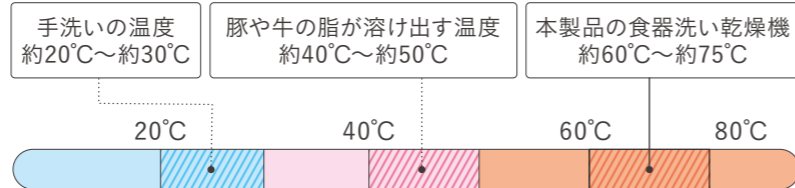

時短家電 食洗機でゆとりある暮らし。

- 簡単らくらく操作
- 毎日の食器洗いの時間短縮
- 手洗いよりきれい

工事が一切不要^{※1}のため、設置後すぐご使用できます。高温^{※2}&水圧洗い！1回で最大約27ℓ節水^{※3}できます。

※1 アースが無い場合はアース工事が必要となります。
 ※2 約60℃～約75℃ ソフト洗い除く
 ※3 食器12点、小物12点洗い時 予洗い10ℓ含む

コース	運転時間(分)	
	洗い	乾燥
ソフト洗い	30	—
強力洗い	120	30
標準洗い	90	30
スピーディ洗い	50	10
乾燥	—	60

※洗いは温水を使用するため、洗いが開始するまで、約5分から10分ほど時間がかかります。

※写真はイメージです。

コンパクトでもたっぷり収納

最大食器12点、小物12点の食器を収納できます。

置くだけの簡単設置

通常の食器水切りカゴの代わりに置けるコンパクト設計。
 ※アース線の接続は必要となります。

給水方法

付属の計量ボトルで水タンクに水を注ぎます。

水タンクは取り外し可能

背面の水タンクは取り外しできます。取り外してお手入れや、直接蛇口から給水ができて便利。

手洗いの温度
約20℃～約30℃

豚や牛の脂が溶け出す温度
約40℃～約50℃

本製品の食器洗い乾燥機
約60℃～約75℃

- 食器最大収納数 12点
- 洗浄水 75℃
- 高圧洗浄 10気圧
- 温風乾燥
- 着脱式タンク
- 洗浄4コース

手では触れられない高温洗浄で、油汚れも落とします。

食器洗い乾燥機 SJM-DW6A(W)