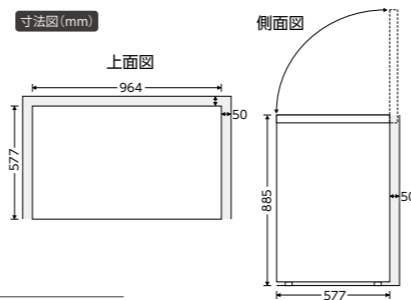

容量 **197ℓ**

省エネ達成率 **136%**

移動に便利なキャスター付き

フォースター -18℃
ノンフロン

冷凍庫 SFU-A197N

JAN : 4541887015368
製品寸法 : W964 mm×D577 mm×H885 mm
重量 : 42kg
容量 : 197ℓ
年間消費電力量 : 229kWh/年
箱 : W1015 mm×D600 mm×H930 mm