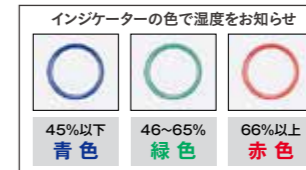

繰り返し使える!

循環利用の除湿ペレットを使用。除湿後は付属の乾燥台で2時間乾燥させれば吸湿力が復活、何度でも繰り返し使用ができます。1回の乾燥で7~10日間の除湿が可能です。

湿った空気を吸収すると除湿ペレットが変色!

除湿ペレットの色がオレンジ色(乾燥時)から湿気を吸っていくと褐色(除湿後)に変色します。

- コンプレッサー式
- オート運転
- ONタイマー/OFFタイマー
- 風量調節
- タンク容量 2L
- 最大除湿量 7L/日

インジケーターの色と数字で湿度が一目でわかる。

除湿機 SKJ-DL20J

インジケーターの色と数字で湿度をお知らせ
 45%以下 青色
 46~65% 緑色
 66%以上 赤色

JAN: 4541887014125
 製品寸法: W280mm×D200mm×H500mm
 重量: 11kg
 冷媒: R134a
 除湿能力: 6L/日(50Hz) 7L/日(60Hz)
 排水タンク: 2L
 箱: W344mm×D264mm×H565mm

- コンプレッサー式
- オート運転
- ONタイマー/OFFタイマー
- 風量調節
- タンク容量 6.5L
- 最大除湿量 12L/日

「ハイパワー+大容量」のファミリー向けモデル。

除湿機 SKJ-DL65J

インジケーターの色で湿度をお知らせ
 45%以下 青色
 46~65% 緑色
 66%以上 赤色

JAN: 4541887014132
 製品寸法: W344mm×D240mm×H570mm
 重量: 15kg
 冷媒: R134a
 除湿能力: 11L/日(50Hz) 12L/日(60Hz)
 排水タンク: 6.5L
 箱: W395mm×D290mm×H653mm