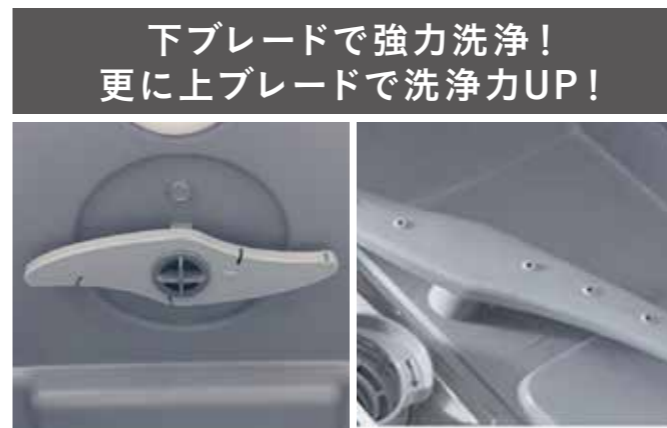

※写真はイメージです。

コンパクトでもたっぷり収納

最大食器15点、小物6点の食器を収納できます。

置くだけの簡単設置

※写真はイメージです。

通常の食器水切りカゴの代わりに置けるコンパクト設計。
※アース線の接続は必要となります。

下ブレードで強力洗浄!
更に上ブレードで洗浄力UP!

上ブレード