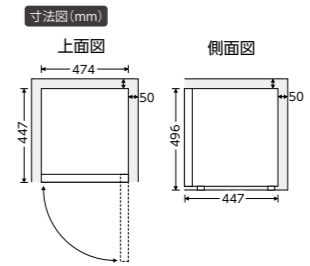

朝の水分補給にピッタリ!

scene 01
Bed room × 冷蔵庫

cold

冷蔵も冷凍も自由自在

ダイヤルを回すだけで、冷蔵・冷凍を切り替え可能。
使うシーンに合わせて最適なモードを選択。

freeze

リビングに置いてリラックスタイムのお供をストックするのにオススメ!

scene 02
Living room × 冷凍庫

発売予定