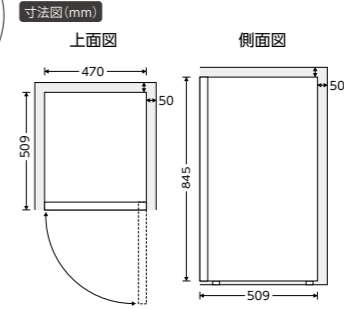

JAN : 4541887015542
 製品寸法 : W485 mm×D601 mm×H1145 mm
 重量 : 40kg
 容量 : 冷蔵室 90ℓ 冷凍室 49ℓ
 年間消費電力量 : 335kWh/年
 箱 : W535 mm×D635 mm×H1226 mm

冷凍庫 (チェスト型) 大きな食材もまるごと収納。

容量 **62ℓ**

省エネ達成率 **101%**

移動に便利なローラー付き

フォースター -18℃
ノンフロン

移動に便利なキャスター付き

フォースター -18℃
ノンフロン

冷凍庫 SFU-A197N

JAN : 4541887015368
製品寸法 : W964 mm×D577 mm×H885 mm
重量 : 42kg
容量 : 197ℓ
年間消費電力量 : 229kWh/年
箱 : W1015 mm×D600 mm×H930 mm

冷凍庫 (アップライト型) 中身がひと目で分かる、無駄なく収納。

発売予定

省エネ達成率 **100%**

クリアケース
フォースター -18℃
ノンフロン

冷凍庫 SFM-M64A

JAN : 4541887015924
製品寸法 : W470 mm×D509 mm×H845 mm
重量 : 25kg
容量 : 64ℓ
年間消費電力量 : 151kWh/年
箱 : W520 mm×D550 mm×H879 mm

容量 **114ℓ**

省エネ達成率 **111%**

クリアケース
フォースター -18℃
ノンフロン