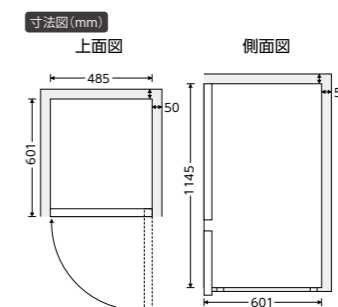

JAN : 4541887015382
 製品寸法 : W378 mm×D412 mm×H422 mm
 重量 : 12.6kg
 容量 : タンクの容量約 6ℓ
 内箱 : W490 mm×D472 mm×H505 mm
 定格消費電力 : 565W
 意匠登録番号 : 1608599 号
 特許取得済

冷蔵庫 置き場所を選ばない小型タイプ。

SR-A45N(S)
 ※写真はイメージです。

容量
45ℓ

冷凍冷蔵庫

※写真はイメージです。

省エネ
達成率
90%

容量
冷蔵室 90ℓ
冷凍室 49ℓ

ファン式

フォスター -18℃
ノンフロン

ファンの力で霜取り不要。

ファン式冷凍冷蔵庫
SR-A140NF

JAN : 4541887015542
 製品寸法 : W485 mm×D601 mm×H1145 mm
 重量 : 40kg
 容量 : 冷蔵室 90ℓ 冷凍室 49ℓ
 年間消費電力量 : 335kWh/年
 箱 : W535 mm×D635 mm×H1226 mm

冷凍庫 (チェスト型) 大きな食材もまるごと収納。

容量 **62ℓ**

省エネ達成率 **101%**

移動に便利なローラー付き

フォースター -18℃
ノンフロン