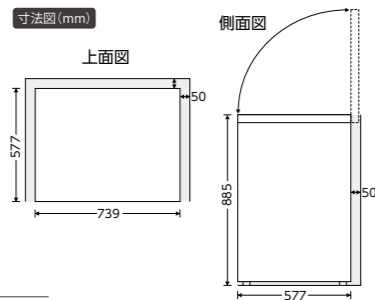

JAN : 4541887015542
 製品寸法 : W485 mm×D601 mm×H1145 mm
 重量 : 40kg
 容量 : 冷蔵室 90ℓ 冷凍室 49ℓ
 年間消費電力量 : 335kWh/年
 箱 : W535 mm×D635 mm×H1226 mm

冷凍庫 (チェスト型) 大きな食材もまるごと収納。

容量 **62ℓ**

省エネ達成率 **101%**

移動に便利なローラー付き

フォースター -18℃
ノンフロン

容量 **141ℓ**

省エネ達成率 **115%**

移動に便利なキャスター付き

フォースター -18℃
ノンフロン

冷凍庫 SFU-A141N

JAN : 4541887015351
製品寸法 : W739 mm×D577 mm×H885 mm
重量 : 36kg
容量 : 141ℓ
年間消費電力量 : 212kWh/年
箱 : W790 mm×D600 mm×H930 mm

容量 **197ℓ**

省エネ達成率 **136%**