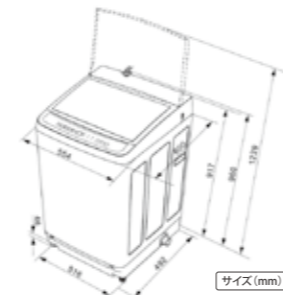

わかりやすい操作パネル

サイズ(mm)

インバーター搭載
全自動電気洗濯機

洗濯機 SW-K90AV

JAN: 4541887015818
製品寸法: W554mm×D600mm×H917mm
重量: 34kg
洗濯容量: 9kg
脱水容量: 9kg
箱: W601mm×D600mm×H917mm

インバーター搭載

インバーターのメリット

●**節電効果**
洗濯機のモーターの働きを洗濯物の量に合わせて調節してくれるため節電効果があります。

●**動作音が静か**
インバーター式洗濯機はモーターと洗濯槽がベルトでつながっていないため、運転中にベルト音がせず静か。

●**節水効果**
インバーター式洗濯機は洗濯物の量に合わせて水の量を調節してくれるため節水効果があります。