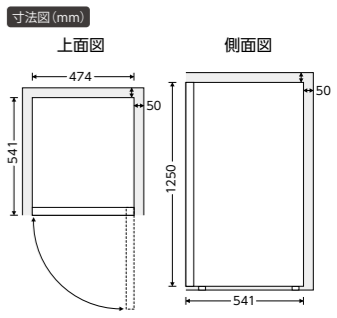

クリアケース
フォースター -18℃
ノンフロン

冷凍庫 SFM-M64A

JAN : 4541887015924
製品寸法 : W470 mm×D509 mm×H845 mm
重量 : 25kg
容量 : 64ℓ
年間消費電力量 : 151kWh/年
箱 : W520 mm×D550 mm×H879 mm

容量 **114ℓ**

省エネ達成率 **111%**

クリアケース
フォースター -18℃
ノンフロン

冷凍庫 SFM-A114N

JAN : 4541887015320
製品寸法 : W519 mm×D600 mm×H1040 mm
重量 : 38kg
容量 : 114ℓ
年間消費電力量 : 190kWh/年
箱 : W580 mm×D658 mm×H1082 mm

容量 **114ℓ**

省エネ達成率 **120%**

ファン式

クリアケース
フォースター -18℃
ノンフロン

ファンの力で霜取り不要。

冷凍庫 SFM-A114NF

JAN : 4541887015511
製品寸法 : W474 mm×D541 mm×H1250 mm
重量 : 37kg
容量 : 114ℓ
年間消費電力量 : 325kWh/年
箱 : W535 mm×D596 mm×H1310 mm

朝の水分補給にピッタリ!

scene 01
Bed room × 冷蔵庫

cold

冷蔵も冷凍も自由自在

ダイヤルを回すだけで、冷蔵・冷凍を切り替え可能。
使うシーンに合わせて最適なモードを選択。