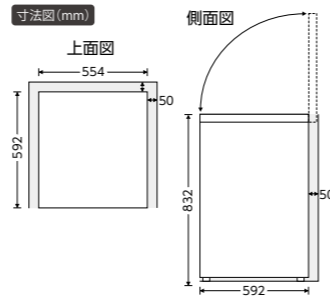

JAN : 4541887015542
 製品寸法 : W485 mm×D601 mm×H1145 mm
 重量 : 40kg
 容量 : 冷蔵室 90ℓ 冷凍室 49ℓ
 年間消費電力量 : 335kWh/年
 箱 : W535 mm×D635 mm×H1226 mm

冷凍庫 (チェスト型) 大きな食材もまるごと収納。

容量 **62ℓ**

省エネ達成率 **101%**

移動に便利なローラー付き

フォースター -18℃
ノンフロン

冷凍庫 SFU-A62N

JAN : 4541887015344
製品寸法 : W404 mm×D592 mm×H832 mm
重量 : 25kg
容量 : 62ℓ
年間消費電力量 : 148kWh/年
箱 : W461 mm×D631 mm×H890 mm

容量 **95ℓ**

省エネ達成率 **102%**

移動に便利なローラー付き

フォースター -18℃
ノンフロン

冷凍庫 SFU-A95N

JAN : 4541887015337
製品寸法 : W554 mm×D592 mm×H832 mm
重量 : 28kg
容量 : 95ℓ
年間消費電力量 : 184kWh/年
箱 : W625 mm×D645 mm×H890 mm