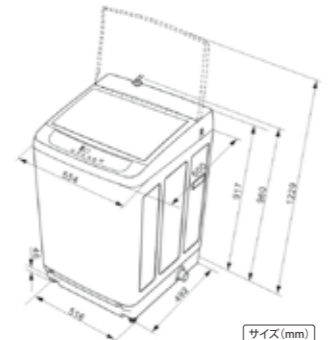

JAN: 4541887015740
製品寸法: W372 mm × D412 mm × H248 mm
庫内寸法: W372 mm × D324 mm × H214 mm
重量: 6.2kg
出力: 1300W
温度範囲: 40~250°C
管: 石英管
箱: W445 mm × D425 mm × H305 mm

洗濯機

- 洗濯・脱水容量 4.5kg (SW-K45A)
- 洗濯・脱水容量 5.5kg (SW-K55A)
- ステンレス槽

わかりやすい操作パネル

サイズ(mm)

簡単操作の全自動洗濯機

洗濯機 SW-K45A・SW-K55A

SW-K45A JAN: 4541887015764
 SW-K55A JAN: 4541887015771
 製品寸法: W540mm×D535mm×H835mm
 重量: 26kg
 洗濯容量: SW-K45A/4.5kg・SW-K55A/5.5kg
 脱水容量: SW-K45A/4.5kg・SW-K55A/5.5kg
 箱: W562mm×D562mm×H870mm

定格容量 (kg)	洗濯	脱水
SW-K45A	4.5	4.5
SW-K55A	5.5	5.5

わかりやすい操作パネル

サイズ(mm)

簡単操作の全自動洗濯機

洗濯機 SW-K90A

JAN: 4541887015801
 製品寸法: W554mm×D600mm×H917mm
 重量: 33kg
 洗濯容量: 9kg
 脱水容量: 9kg
 箱: W601mm×D600mm×H917mm

- 洗濯・脱水容量 5kg (SW-M50B)
- 洗濯・脱水容量 6kg (SW-M60B)
- 風乾燥
- 排水方向3方向 (右、左、後)
- ステンレス槽