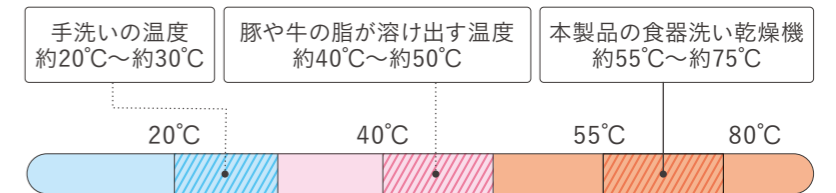

高次元の洗浄力!
業界初!抗菌給水タンク搭載。

食器洗い乾燥機 SJM-DWM6UVC(W)

JAN : 4541887015399
製品寸法 : W420 mm × D435 mm × H435 mm
重量 : 13.7kg
タンクの容量 : 5.2ℓ
定格消費電力 : 725/745W
箱 : W532 mm × D552 mm × H558 mm