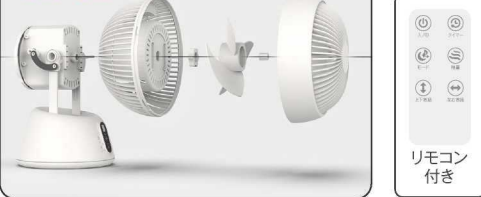

羽根径▶30cm 羽根数▶5枚

風量 首振り 高さ
3段階 機能 調節

OFF
タイマー
2時間

※写真はイメージです。

リビング扇(メカ式)
SKJ-K311M(W)

オープン価格 JAN:4541887014514

Point

- わかりやすいシンプルなボタン操作
- 便利なOFFタイマー機能付き(最大2H)
- 風量調節:3段階
- 左右自動首振り機能、上下手動角度調節
- 風がやさしい30cm、5枚羽根
- 上下高さ調節機能付き(690~870mm)

サーキュレーター

サーキュレーターとエアコン・暖房の併用で省エネ! オールシーズン使用できます!

※写真はすべてイメージです。

羽根径▶18cm 羽根数▶3枚

- 風量 3段階
- 首振り 機能
- OFF タイマー 9時間
- リモコン 付
- ガード 分解

左右90°/360°首振り
上下90°首振り

※写真はイメージです。

分解可能

18cmマイコン式サーキュレーター(AC)
SKJ-SY18SAC36(WH)

オープン価格 JAN:4541887014699

Point

- 左右360°×上下90°首振り部屋中どこにいても心地よい風を感じられるサーキュレーター
- ガードが分解できるからお手入れが簡単で清潔に保てる
- 3段階の風量調節で、お好みの風を選べる
- 離れた場所からすべての操作ができるフルリモコン付き
- 便利なOFFタイマー機能付き(最大9H)