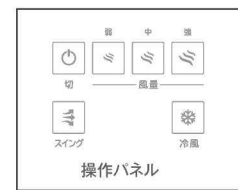

※写真はイメージです。

分解可能

300°角度調節

薄さ 約60mm
コンパクトに収納可能! 伸ばしてコンパクトに

ボックス扇
SKJ-WM19BAC(NA)

オープン価格 JAN:4541887014750

Point

- 薄型コンパクト収納
- 7枚羽根のやわらかい風
- モバイルバッテリーで使用できる!
- 上下300°角度調節機能付き

冷風扇 環境にやさしい自然な心地よい涼風

冷風扇のしくみ

冷風扇(メカ式)
SKJ-SY30RM

オープン価格 JAN:4541887013401

Point

- わかりやすいシンプルなボタン操作
- 水位センサー付きで水切れお知らせ
- いつも爽やか、洗えるフィルター採用
- 上下手動、左右自動ルーバー付き
- 移動もらくらくキャスター付き

冷風扇(マイコン式)
SKJ-KS316R

オープン価格 JAN:4541887014392

Point

- 離れた場所からすべての操作ができるフルリモコン付き
- 水位センサー付きで水切れお知らせ
- 便利なON/OFFタイマー機能付き(1H/2H/4H/6H)
- 上下手動、左右自動ルーバー付き
- 結露受け安心トレイ付き

冷風扇(メカ式)
SKJ-KT251M(W)

オープン価格 JAN:4541887015276

Point

- わかりやすいシンプルなボタン操作
- 水位センサー付きで水切れお知らせ
- いつも爽やか、洗えるフィルター採用
- 移動もらくらくキャスター付き
- 上下手動、左右自動ルーバー付き