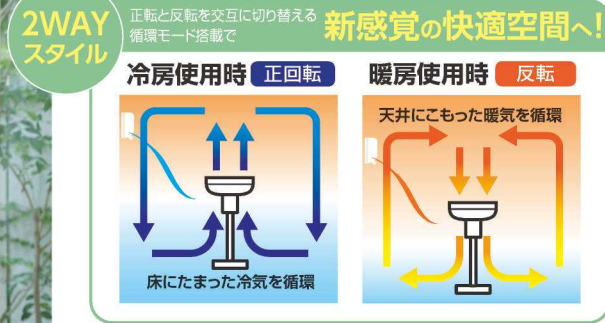

高さ OFF
調節 タイマー 4時間
リモコン 付

高さ調節可能

※写真はイメージです。

2WAY
スタイル 正転と反転を交互に切り替える
循環モード搭載で 新感覚の快適空間へ!

リビング扇風機(DC)(反転運転機能付き)
SKJ-KT20FSA(BK)

オープン価格 JAN:4541887014484

Point

- 新感覚の反転モード搭載。前にも後ろにも風が吹く!
- 循環運転モードで正転と反転を交互に自動切り替え
- 8段階の風量調節で、お好みの風を選べる
- 4枚羽根でより広範囲にまんべんなく風を届ける
- DCモーター搭載で、省エネ&低騒音。エネルギー効率抜群!

リビング扇

羽根径▶30cm 羽根数▶14枚

DC **LUMBER**
モーター

反転 風量 首振り
運転 12段階 機能

高さ OFF リモコン
調節 タイマー 12時間 付

ガード
分解

高さ調節可能

1050
840
mm

※写真はイメージです。

リビング扇(DC)
SKJ-SY30DC2(DM)

オープン価格 JAN:4541887500000

ルート限定

- Point
- 室温運転モード搭載で、室温の変化に応じて風量自動調節
 - タッチするだけの簡単操作!すべての操作ができるフルリモコン付き
 - 便利なOFFタイマー機能付き(最大12H)
 - 上下左右自動首振り機能(45°/90°)
 - お手入れしやすい分解できるフラットガード
 - 上下高さ調節機能付き(840~1050mm)
 - 操作音が消せる消音モード機能付き