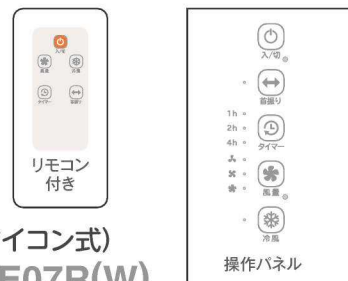

冷風扇 環境にやさしい自然な心地よい涼風

冷風扇のしくみ

冷風扇(メカ式)
SKJ-SY30RM

オープン価格 JAN:4541887013401

Point

- わかりやすいシンプルなボタン操作
- 水位センサー付きで水切れお知らせ
- いつも爽やか、洗えるフィルター採用
- 上下手動、左右自動ルーバー付き
- 移動もらくらくキャスター付き

冷風扇(マイコン式)
SKJ-KS316R

オープン価格 JAN:4541887014392

Point

- 離れた場所からすべての操作ができるフルリモコン付き
- 水位センサー付きで水切れお知らせ
- 便利なON/OFFタイマー機能付き(1H/2H/4H/6H)
- 上下手動、左右自動ルーバー付き
- 結露受け安心トレイ付き

冷風扇(メカ式)
SKJ-KT251M(W)

オープン価格 JAN:4541887015276

Point

- わかりやすいシンプルなボタン操作
- 水位センサー付きで水切れお知らせ
- いつも爽やか、洗えるフィルター採用
- 移動もらくらくキャスター付き
- 上下手動、左右自動ルーバー付き

冷風扇(液晶マイコン式)
SKJ-KT251R(W)

オープン価格 JAN:4541887015269

Point

- 押しやすいマイコンボタン
- 離れた場所からすべての操作ができるフルリモコン付き
- 水位センサー付きで水切れお知らせ
- 便利なOFFタイマー機能付き(最大8H)
- いつも爽やか、洗えるフィルター採用

冷風扇(マイコン式)
SKJ-AE07R(W)

オープン価格 JAN:4541887014316

Point

- ワンタッチでサッと操作|タッチパネル搭載
- 離れた場所からすべての操作ができるフルリモコン付き
- 水位センサー付きで水切れお知らせ
- 便利なOFFタイマー機能付き(最大7H)
- いつも爽やか、洗えるフィルター採用

冷風扇(液晶マイコン式)
SKJ-WM51R(W)

オープン価格 JAN:4541887014620

Point

- 見やすい液晶パネル
- ワンタッチでサッと操作|タッチパネル搭載
- 離れた場所からすべての操作ができるフルリモコン付き
- 水位センサー付きで水切れお知らせ
- 便利なOFFタイマー機能付き(最大9.5H)