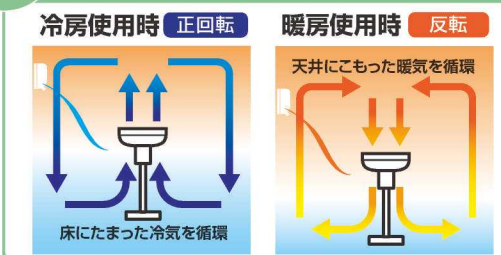

オープン価格 JAN:4541887014927

Point

- DCモーター搭載で、省エネ&低騒音。
- 7枚羽根で力強く、なめらかな風
- 離れた場所からすべての操作ができるフルリモコン付き
- 便利なOFFタイマー機能付き(最大12H)
- ワンタッチでサッと操作!タッチパネル搭載
- 12段階の風量調節で、お好みの風を選べる

羽根径▶20cm 羽根数▶4枚

DC
モーター

反転 風量 首振り
運転 8段階 機能

高さ OFF
調節 タイマー 4時間
リモコン 付

高さ調節可能

※写真はイメージです。

2WAY
スタイル 正転と反転を交互に切り替える
循環モード搭載で 新感覚の快適空間へ!

リビング扇風機(DC)(反転運転機能付き)
SKJ-KT20FSA(BK)

オープン価格 JAN:4541887014484

Point

- 新感覚の反転モード搭載。前にも後ろにも風が吹く!
- 循環運転モードで正転と反転を交互に自動切り替え
- 8段階の風量調節で、お好みの風を選べる
- 4枚羽根でより広範囲にまんべんなく風を届ける
- DCモーター搭載で、省エネ&低騒音。エネルギー効率抜群!