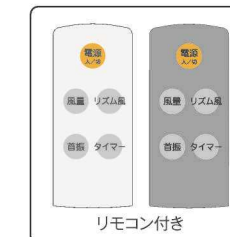

羽根径▶35cm 羽根数▶5枚

DC
モーター

風量 12段階
首振り 機能
高さ 調節

OFF
タイマー 12時間
リモコン 付

高さ調節可能

※写真はイメージです。

DCモーター製品の3大特徴

- 節電**
消費電力が少なく、電気代が安い。
- 静音**
ACに比べて、音が静か。
- 風量調節**
ACに比べて、風量を多段階調節できる。

※当社製品比較

リビング扇(DC)
SKJ-3503DR

NEW

オープン価格 JAN:4541887014934

Point

- 上下高さ調節機能付き(715~910mm)
- DCモーター搭載で、省エネ&低騒音。
- 35cmの羽根で力強くやさしい風
- 離れた場所からすべての操作ができるフルリモコン付き
- 便利なOFFタイマー機能付き(最大12H)
- ワンタッチでサッと操作!タッチパネル搭載
- 12段階の風量調節で、お好みの風を選べる

リビング扇

羽根径▶30cm 羽根数▶5枚

DC
モーター

風量 8段階
首振り 機能
高さ 調節

ON
タイマー 6時間
OFF
タイマー 6時間
リモコン 付

ディンプルファンとは

羽根の「くぼみ」が空気抵抗を減らすので静かになりました。

運転音約**25%ダウン**

※写真はイメージです。

WH

NEW

リビング扇(DC)
SKJ-K30DC(WH)(GR)

オープン価格 JAN:4541887014941(WH)

JAN:4541887014958(GR)

Point

- ワンタッチでサッと操作!タッチパネル搭載
- DCモーター搭載で、省エネ&低騒音。エネルギー効率抜群!
- ディンプル加工羽根により風切り音を低減
- 離れた場所からすべての操作ができるフルリモコン付き
- 便利なON/OFFタイマー機能付き(1H/2H/4H/6H)
- 風量調節:8段階+リズム