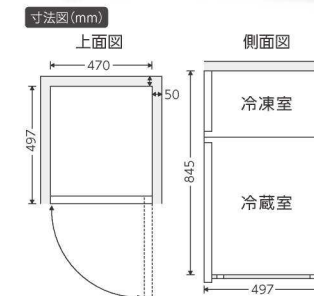

クリアケース
フォースター -18℃
ノンフロン
在庫僅少

ファンの力で霜取り不要。
冷凍庫 SFM-A114NF
JAN: 4541887015511
製品寸法: W474 mm×D541 mm×H1250 mm
重量: 37kg
容量: 114ℓ
年間消費電力量: 325kWh/年
箱: W535 mm×D596 mm×H1310 mm

朝の水分補給にピッタリ!

scene 01 Bed room × 冷蔵庫

発売予定
フォースター -18℃
ノンフロン

冷凍庫(冷凍冷蔵切り替え式) SRF-M31N
JAN: 4541887015931
製品寸法: W474 mm×D447 mm×H496 mm
重量: 16kg
容量: 31ℓ
年間消費電力量: 111kWh/年
箱: W518 mm×D497 mm×H556 mm

冷蔵庫 置き場所を選ばない小型タイプ。

容量 **46ℓ**
省エネ達成率 **140%**

発売予定
ノンフロン
シンプル冷蔵庫
冷蔵庫 SR-M46A(W)
JAN: 4541887016068
製品寸法: W470 mm×D447 mm×H496 mm
重量: 15kg
容量: 46ℓ
年間消費電力量: 111kWh/年
箱: W494 mm×D463 mm×H530 mm

冷凍冷蔵庫

1~2人に最適
容量
冷蔵室 **61ℓ**
冷凍室 **25ℓ**
省エネ達成率 **100%**

発売予定
フォースター -18℃
ノンフロン
庫内灯