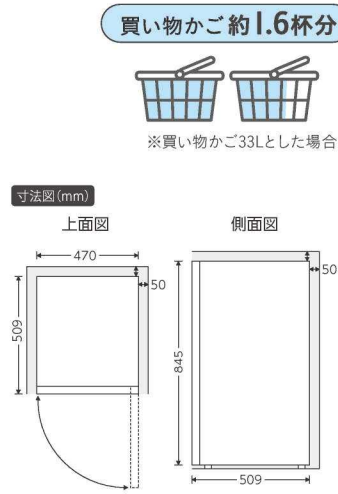

JAN: 4541887015382
製品寸法: W378 mm × D412 mm × H422 mm
重量: 12.6kg
容量: タンクの容量約 6ℓ
内箱: W490 mm × D472 mm × H505 mm
定格消費電力: 565W

冷凍庫

冷凍庫不足にさようなら!大容量で収納力アップ!

上開き型は大量保存に最適。前開き型は日々の取り出しに便利。

チェスト型
※写真はイメージです。

アップライト型
※写真はイメージです。

フォースター -18℃

ノンフロン

冷凍庫(冷凍冷蔵切り替え式)
SFU-M99A

JAN : 4541887016006
製品寸法 : W545 mm×D476 mm×H860 mm
重量 : 21kg
容量 : 99ℓ
年間消費電力量 : 193kWh/年
箱 : W578 mm×D504 mm×H911 mm

NEW

容量
142ℓ

省エネ
達成率
100%

買い物かご約4.3杯分

フォースター -18℃

ノンフロン

冷凍庫(冷凍冷蔵切り替え式)
SFU-M142A

JAN : 4541887016013
製品寸法 : W635 mm×D556 mm×H860 mm
重量 : 25kg
容量 : 142ℓ
年間消費電力量 : 243kWh/年
箱 : W688 mm×D592 mm×H915 mm

容量
197ℓ

省エネ
達成率
136%

買い物かご約5.9杯分

フォースター -18℃

ノンフロン

冷凍庫
SFU-A197N

JAN : 4541887015368
製品寸法 : W964 mm×D577 mm×H885 mm
重量 : 42kg
容量 : 197ℓ
年間消費電力量 : 229kWh/年
箱 : W1015 mm×D600 mm×H930 mm

冷凍庫 (アップライト型) 中身がひと目で分かる、無駄なく収納。

買い物かご約1.6杯分
※買い物かご33Lとした場合

容量 **64ℓ**
省エネ達成率 **100%**