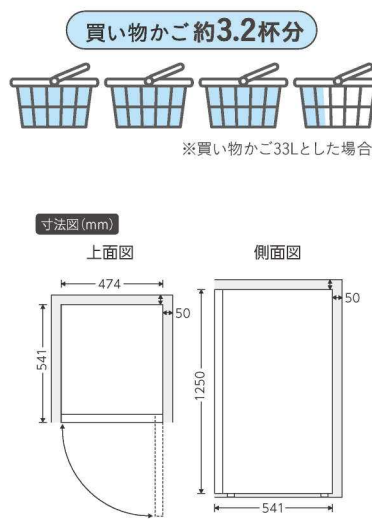

フォースター -18℃

ノンフロン

冷凍庫(冷凍冷蔵切り替え式)
SFU-M142A

JAN : 4541887016013
製品寸法 : W635 mm×D556 mm×H860 mm
重量 : 25kg
容量 : 142ℓ
年間消費電力量 : 243kWh/年
箱 : W688 mm×D592 mm×H915 mm

容量
197ℓ

省エネ
達成率
136%

買い物かご約5.9杯分

フォースター -18℃

ノンフロン

冷凍庫
SFU-A197N

JAN : 4541887015368
製品寸法 : W964 mm×D577 mm×H885 mm
重量 : 42kg
容量 : 197ℓ
年間消費電力量 : 229kWh/年
箱 : W1015 mm×D600 mm×H930 mm

冷凍庫 (アップライト型) 中身がひと目で分かる、無駄なく収納。

買い物かご約1.6杯分
※買い物かご33Lとした場合

容量 **64ℓ**
省エネ達成率 **100%**

発売予定
クリアケース
フォースター -18℃
ノンフロン

冷凍庫 SFM-M64A
JAN: 4541887015924
製品寸法: W470 mm×D509 mm×H845 mm
重量: 25kg
容量: 64ℓ
年間消費電力量: 151kWh/年
箱: W520 mm×D550 mm×H879 mm

ファン式
霜取り不要

買い物かご約3.2杯分
※買い物かご33Lとした場合

容量 **114ℓ**
省エネ達成率 **120%**

クリアケース
フォースター -18℃
ノンフロン
在庫僅少

ファンの力で霜取り不要。
冷凍庫 SFM-A114NF
JAN: 4541887015511
製品寸法: W474 mm×D541 mm×H1250 mm
重量: 37kg
容量: 114ℓ
年間消費電力量: 325kWh/年
箱: W535 mm×D596 mm×H1310 mm

朝の水分補給にピッタリ!

scene 01 Bed room × 冷蔵庫