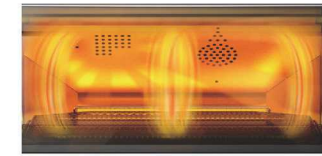

温度調節機能付きトースター
SJM-M10TS(K)

JAN : 4541887016037
製品寸法: W320 mm × D270 mm × H240 mm
重量: 3.4kg
消費電力: 1000W
箱: W376 mm × D325 mm × H271 mm

熱風のイメージ

遠赤外線と熱風で加熱ムラを抑えて、
中までしっかり加熱!

コンベクショントースター
SJM-MK1300CVT

JAN : 4541887015740
製品寸法: W372 mm × D412 mm × H248 mm
庫内寸法: W372 mm × D324 mm × H214 mm
重量: 6.2kg
出力: 1300W
温度範囲: 40~250°C
管: 石英管
箱: W445 mm × D425 mm × H305 mm