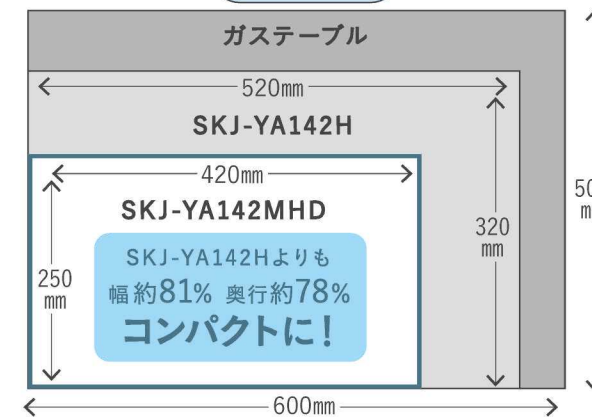

発売予定

- ガラスストップ
- 鍋判別機能
- 異常温度自動OFF
- 鍋無し自動OFF
- 切り忘れ自動OFF
- 小物検知自動OFF
- アップスタンド付き
- マグネット式プラグ

コンパクトで2口調理可能

ミニ2口IH調理器具 SKJ-YA142MHD

JAN: 4541887016044
製品寸法: W420mm×D250mm×H58mm(脚除く)
重量: 2.8kg(脚除く)
内箱: W462mm×D310mm×H105mm

便利な専用プレートセット付の当社いちおしモデル SKJ-YA142HP (SKJ-YA142H+SKJ-HP1)

保温にも活躍!
中が見えて使いやすい専用ガラス蓋

コゲ付きにくく
お手入れ簡単!

食べごろキープ
片側で保温もOK!

プラス一品
片側で調理できる!

お手入れ
ラクラク
ガラスストップ

タイマー機能

最大1400W 左右それぞれ温度調節可能(保温) 最大700W

ワイドな52cm専用プレートとガラス蓋セット

安心安全
マグネット式
電源コード