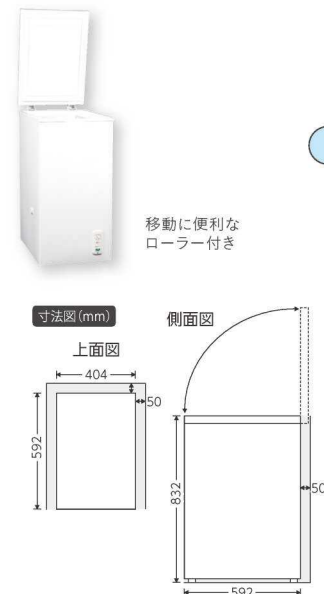

冷凍庫(チェスト型) 大きな食材もまるごと収納。

買い物かご約1.8杯分

容量
62ℓ

省エネ
達成率
101%

フォースター -18℃
ノンフロン

在庫
僅少

冷凍庫
SFU-A62N

JAN : 4541887015344
製品寸法 : W404 mm×D592 mm×H832 mm
重量 : 25kg
容量 : 62ℓ
年間消費電力量 : 148kWh/年
箱 : W461 mm×D631 mm×H890 mm

NEW