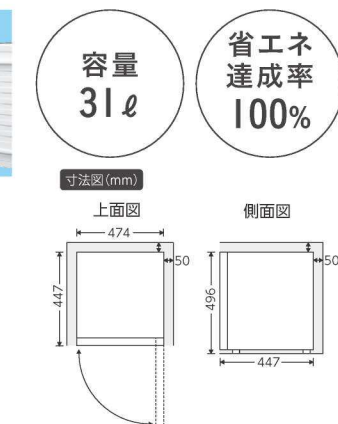

容量 **31ℓ**
省エネ達成率 **100%**

発売予定
フォースター -18℃
ノンフロン

冷凍庫(冷凍冷蔵切り替え式) SRF-M31N
JAN: 4541887015931
製品寸法: W474 mm×D447 mm×H496 mm
重量: 16kg
容量: 31ℓ
年間消費電力量: 111kWh/年
箱: W518 mm×D497 mm×H556 mm