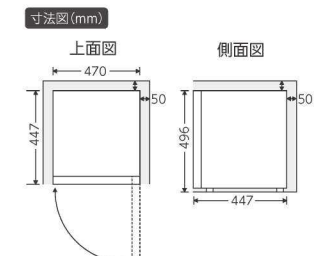

冷蔵庫 置き場所を選ばない小型タイプ。

容量 **46ℓ**
省エネ達成率 **140%**

発売予定
ノンフロン
シンプル冷蔵庫
冷蔵庫 SR-M46A(W)
JAN: 4541887016068
製品寸法: W470 mm×D447 mm×H496 mm
重量: 15kg
容量: 46ℓ
年間消費電力量: 111kWh/年
箱: W494 mm×D463 mm×H530 mm