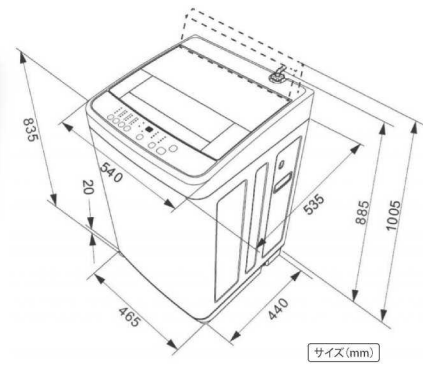

洗濯機

定格容量 (kg)	洗濯	脱水
SW-K45A	4.5	4.5
SW-K55A	5.5	5.5

わかりやすい操作パネル

洗濯・脱水容量 4.5kg (SW-K45A)

洗濯・脱水容量 5.5kg (SW-K55A)

ステンレス槽

簡単操作の全自動洗濯機

洗濯機
SW-K45A・SW-K55A

SW-K45A JAN: 4541887015764
SW-K55A JAN: 4541887015771
製品寸法: W540 mm × D535 mm × H835 mm
重量: 26kg
洗濯容量: SW-K45A/4.5kg・SW-K55A/5.5kg
脱水容量: SW-K45A/4.5kg・SW-K55A/5.5kg
箱: W562 mm × D562 mm × H870 mm