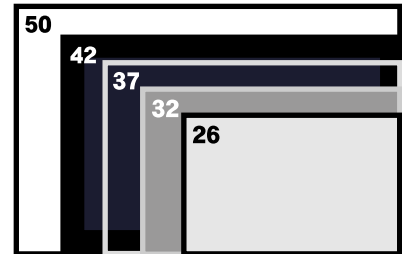

※本機はAACフォーマット音声(BS/地上波デジタル放送の5.1ch音声等)は再生しません

■総発売元 エスケイジャパン株式会社
本社 TEL (092)921-4210 FAX (092)921-2595 東京 TEL (03)3863-6710 FAX (03)3863-6819
大阪 TEL (06)6770-2603 FAX (06)6770-2545 受付時間：月曜～金曜日(祝日・休日は除く) 午前9時～午後5時

■このカタログの内容は2006年12月現在のものです