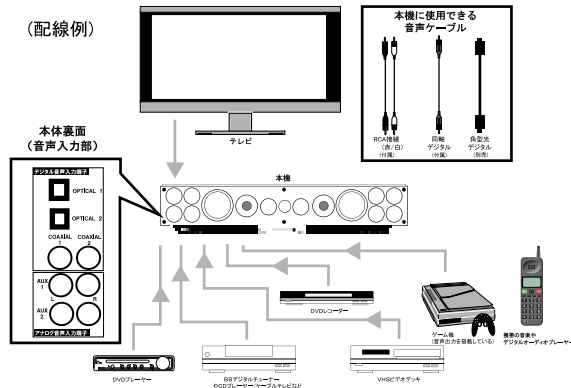

HTC-810 (32 Inch)

HT-C1200

オープンプライス

- BK (ブラック)
4541.887005086
- WH (ホワイト)
4541.887005099

消費電力：130W(最大)
(待機時)：13W
外形寸法：約1065(W)×186(H)×127(D)/mm
質量：約14.4kg
アンプユニット：実用最大出力(システム合計) 125W
フロント：3インチ+3インチ 15W+15W
センター：2インチ+2インチ+1インチ 15W
サラウンド：(2インチ+2インチ+2インチ+2インチ)×2 15W+15W
ウーファー：5.25インチ+5.25インチ 25W+25W
S/N比：81dB

HTC-1200 (42 Inch)

セット内容 (810・1200共通)

- | | | | |
|----------------|-----------------|-----------|--------------|
| 本体(1) | リモートコントローラー(1) | 音声ケーブル(1) | 取扱説明書/保証書(1) |
| スピーカーネット(1) | リモコン用単4型乾電池(2) | 同軸ケーブル(1) | |
| オーディオ延長ケーブル(1) | オーディオ凸⇒凹ケーブル(1) | | |

主な仕様 (810・1200共通)

電源電圧：AC100V 50/60Hz
動作環境温度：約5~35℃

- 外部音声入力端子
- 光(角型)デジタル音声入力端子×2
 - 同軸デジタル音声入力端子×2
 - アナログ音声入力端子×2

1ボディ、1パッケージで面倒な配線不要

(配線例)

フロントやリアスピーカーの面倒な配線が不要。テレビやDVDプレーヤー、ゲーム機やその他のAV機器と最大6台つなぐことができます。