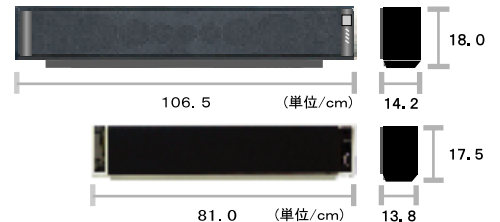

※本機はAACフォーマット音声(BS/地上波デジタル放送の5.1ch音声等)は再生しません

■総発売元 エスケイジャパン株式会社
本社 TEL (092)921-4210 FAX (092)921-2595 東京 TEL (03)3863-6710 FAX (03)3863-6819
大阪 TEL (06)6770-2603 FAX (06)6770-2545 受付時間：月曜～金曜日(祝日・休日は除く) 午前9時～午後5時

■このカタログの内容は2006年12月現在のものです